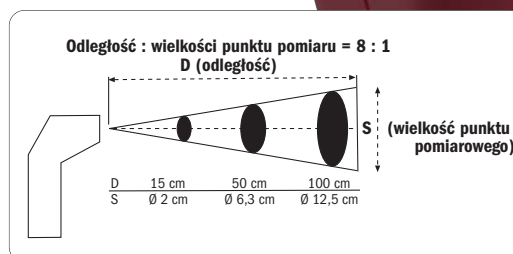

HAUPA Informacja o produktach

Czerwiec 2008

Nowość!

Termometr na podczerwień

Przeznaczony do bezdotykowego mierzenia temperatur od -20 do +380° C. Zasilanie może odbywać się tylko poprzez 9V-baterię typu 006P, IEC6F22, NEDA 1604 lub podobne. Używanie dozwolone tylko w suchym otoczeniu. Konieczne jest unikanie kontaktu z wilgocią.

Specyfikacja:

- Zakres temperatury: -20 ~ +380°C (-4 ~716°F)
- Czas reakcji: mniej niż 1sek.
- Stosunek odległości do punktu pomiaru: 8 : 1
- Zakres widma : 5 ~14µm
- Stopień emisji: 0,95
- Laser: 1mW, długość fali 630 ~ 670nm, Klasa II
- Temperatura pracy: 0 ~ +50°C (32 ~122°F)
- Temperatura przechowywania: -20 ~ +65°C (-4 ~149°F)
- Wilgotność powietrza: 10% ~ 90%
- Zasilanie: 9 V bateria blokowa
- Wielkość: 16,5 cm x 9 cm x 4 cm
- Ciężar: 150 g (łącznie z bateriami)
- Gwarancja 3 lata

Nr art.	Długość	Ciężar	Sztuk
10 38 18	160	290	1

Wskaźnik napięcia „Test Pen Basic”

Bezdotykowe sprawdzanie napięcia od 110 Volt AC. „Test Pen Basic” dzięki zintegrowanemu na wierzchołku układowi scalonemu ma możliwość zlokalizowania przewodów pod napięciem. Przy rozpoznaniu napięcia zmiennego > 110 Volt AC zapala się na czerwono biała zatyczka. Przepływ prądu nie jest wymagany!

Nr art.	Zakres napięcia	Długość	Ciężar	Sztuk
10 38 16	110 – 1000 V AC	140 mm	120	1

Wskaznik napięcia „Profi”

Wskaznik napięcia „Profi LCD”

HAUPA „Multi Clamp” - Wysokowydajny cyfrowy miernik uniwersalny

HAUPA „Multi Clamp” - Miniaturowe szczypce prądowe AC/DC 600 V